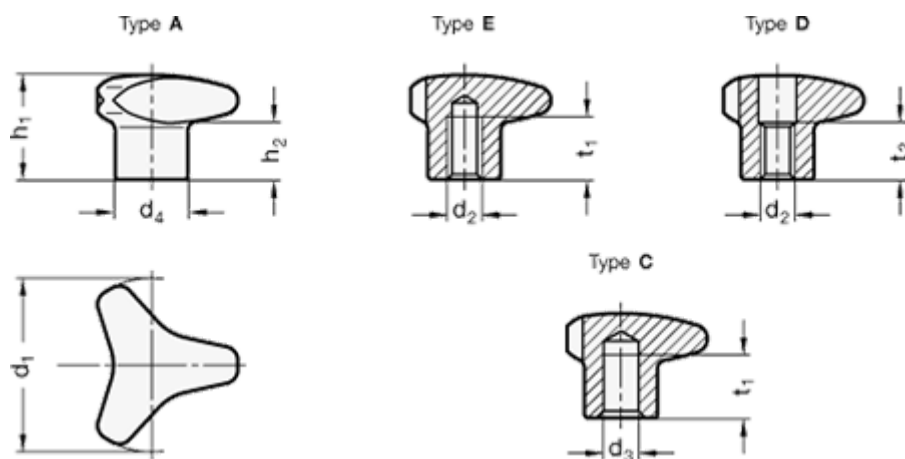

Varenummer: 20534550M8E

Beskrivelse: E+G Stjerneknop - GN 5345-50-M8-E

## Mål

d1 = 50  
d2 = M8  
d3 H7 = -  
d4 = -  
h1 = 30  
h2 = 17  
t1 min. = 15  
t2 = -

Vægt (g) = 109